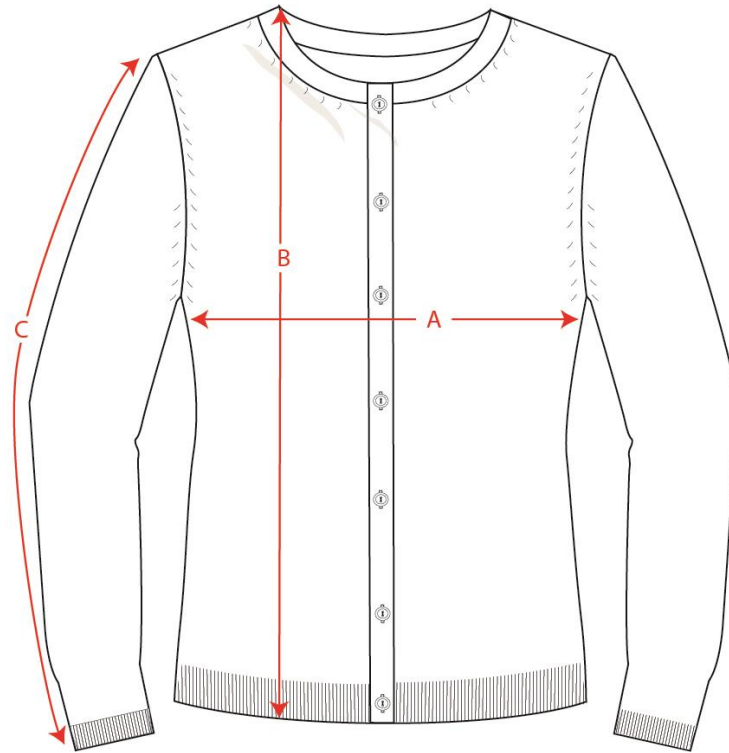

61400 - 141053_Strickjacke geknöpft Rundhals

Größen/Sizes	98/ 104	110/ 116	122/ 128	134/ 140	146/ 152	XS	S	M	L	XL	2XL
A: 1/2 Brustweite/ Half Chest	32,5 cm	35,5 cm	38,5 cm	41,5 cm	44,5 cm	47,5 cm	50,5 cm	53,5 cm	56,5 cm	59,5 cm	62,5 cm
B: Rückenlänge/ Back length	40 cm	44 cm	48 cm	52 cm	54 cm	65 cm	67 cm	69 cm	71 cm	72 cm	73 cm
C: Ärmellänge/ Sleeve Length	43 cm	45 cm	47 cm	49 cm	51 cm	59,5 cm	61,25 cm	62 cm	63,5 cm	64,25 cm	66,25 cm